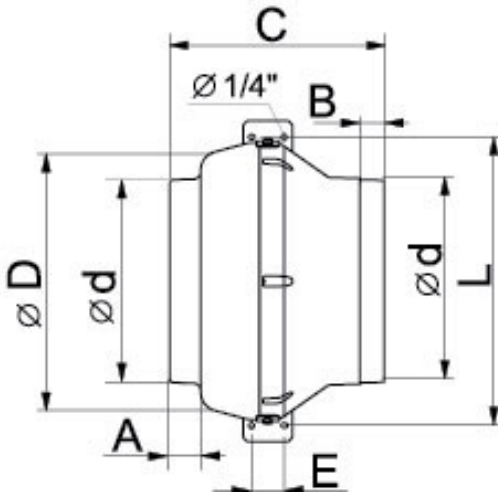

Acme Miami AFG Series by Vents

AFG Series Model Dimensions and Performance Specifications

Dimensions

Model	Ø d	Ø D	C	A	B	L	E
AFG 4	3-15/16"	10"	8-1/16"	1"	1"	10-3/16"	1-3/16"
AFG 5XL	4-15/16"	10"	8-1/16"	1"	1"	10-3/16"	1-3/16"
AFG 6	5-7/8"	11-15/16"	8-11/16"	1"	1"	12-3/16"	1-3/16"
AFG 8	7-7/8"	13-9/16"	9-7/16"	1"	1"	13-3/4"	1-9/16"
AFGS 8XL	7-7/8"	13-9/16"	9-7/16"	1"	1"	13-3/4"	1-9/16"
AFG 10	9-13/16"	13-9/16"	9-7/16"	1"	1-3/16"	13-3/4"	1-9/16"
AFG 12	12"	15-7/8"	11-3/4"	1-3/16"	1-9/16"	16-1/8"	1-9/16"
AFGS 12XL	12"	15-7/8"	11-3/4"	1-3/16"	1-9/16"	16-1/8"	1-9/16"

3166456

AFG Fan Performance

Model	RPM	Sones	Duct Dia.	Max Watts	Max Amps	CFM v Static Pressure (Ps) Ins. W.G.										Max Ps	Volts
						0"	0.125"	0.25"	0.375"	0.5"	0.75"	1.0"	1.25"	1.5"	2.5"		
AFG 4	3105	6.91	4"	104	0.90	167	158	152	145	139	125	108	85	60	-	1.93	115
AFG 5XL	2995	6.80	5"	106	0.90	232	221	212	203	192	171	148	123	85	-	1.85	115
AFG 6	2170	6.60	6"	107	0.90	292	278	259	246	233	195	155	111	65	-	1.73	115
AFG 8	2220	7.60	8"	229	1.92	572	541	520	294	470	419	360	303	258	55	3.03	115
AFGS 8XL	2745	8.30	8"	240	2.14	657	640	625	608	590	550	498	434	370	112	1.90	115
AFG 10	2500	8.20	10"	227	1.91	766	725	690	645	607	505	442	362	303	-	1.65	115
AFG 12	2610	8.35	12.4"	232	2.03	851	810	771	729	688	590	494	411	343	118	3.03	115
AFGS 12XL	2320	8.42	12.4"	272	2.42	985	920	869	818	773	680	594	512	441	220	3.61	115

www.acmemiami.com

1290 NW 74 Street, Miami, Florida 33147

1-800-654-2154 Fax: 1-305-693-0045 acmemiami3@earthlink.net